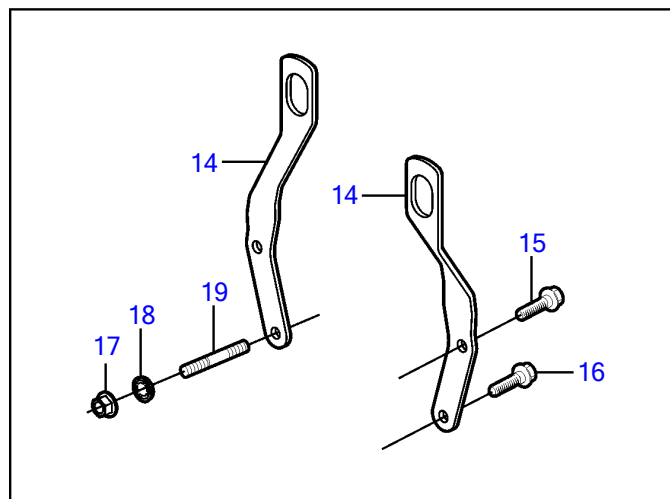

5.0GXi-B, 5.0GXi-BF, 5.0OSi-B, 5.0OSi-BF

18614

5.0GXi-B, 5.0GXi-BF, 5.0OSi-B, 5.0OSi-BF

REF	PART NO.	QTY	DESCRIPTION	NOTES
1	3853380	2	Cylinder head gasket	
2	3857663	2	Cylinder head	
3		16	• Stud	
	(3853146)	1	Stud	O.S=0.003" (0.076mm), Obsolete part
	(3853147)	1	Stud	O.S=.013" (0.330mm), Obsolete part
4	3852687	2	Gasket	
5	3856928	1	Valve cover	Starboard
	3862264	1	Valve cover	Port
6	3856135	8	Bolt	
7	3852103	1	Grommet	
8	3852104	1	Elbow	
9	3852435	1	Hose	
10	3861989	1	Valve	Crankcase ventilation
11	3862296	1	Grommet	
12	3854008	1	Oil filler cap	
13	3856122	14	Bolt	L=3 51/64" (96mm)
	3856123	4	Bolt	L=3 1/16" (78mm)
	3856124	16	Bolt	L=1.62" (41mm)
14	3860406	2	Bracket	
15	3853266	1	Flange screw	
16	(3853557)	1	Flange screw	Obsolete part
17	3853404	2	Nut	
18	3860538	2	Spring clip, speed	
19	(3860477)	2	Stud	Obsolete part