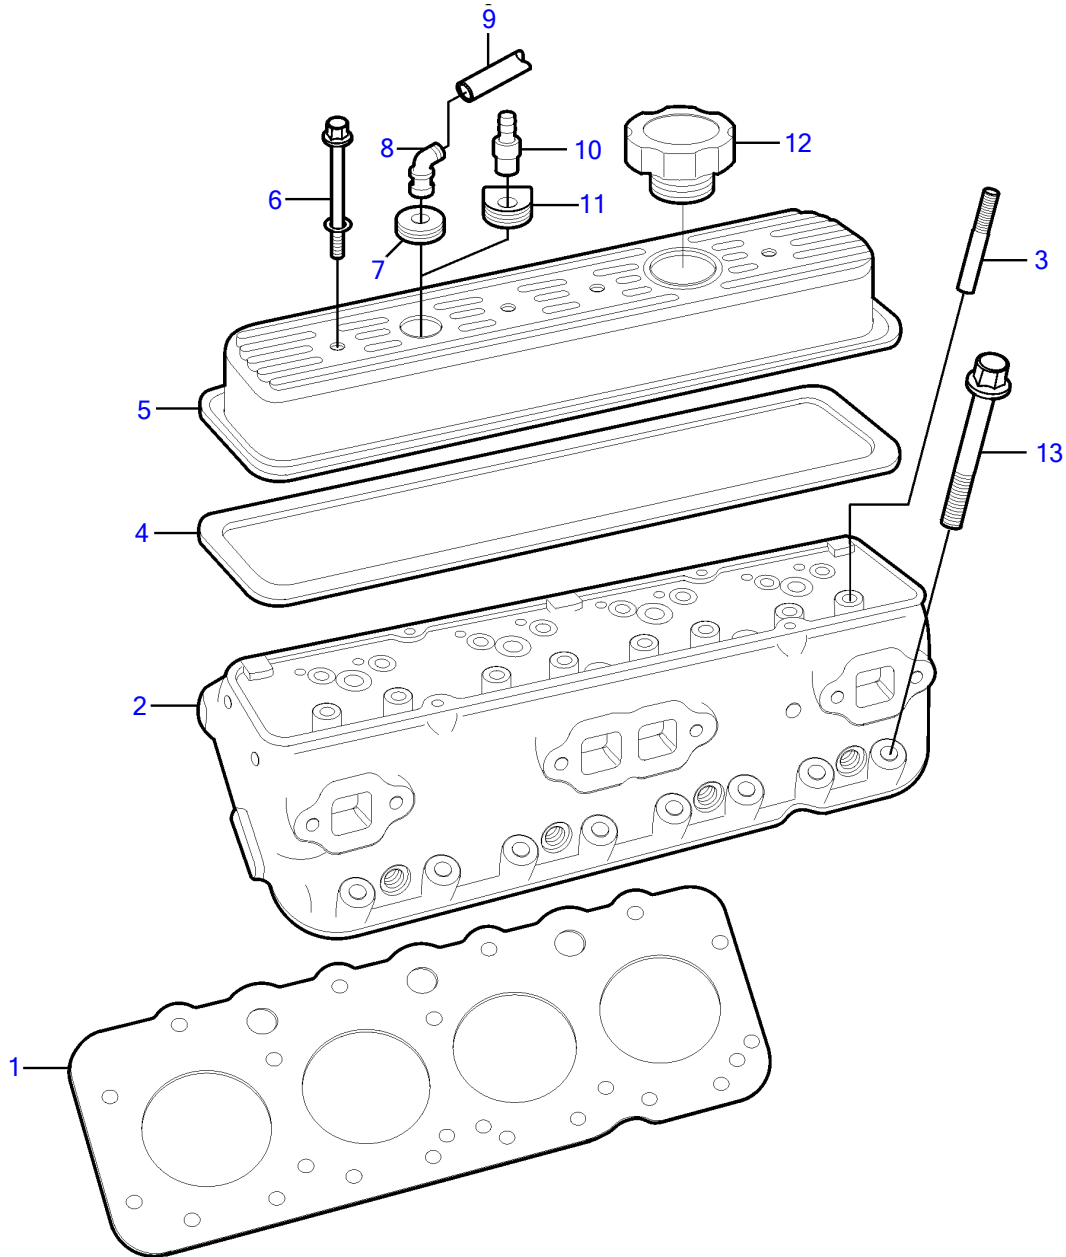

5.0GXi-B, 5.0GXi-BF, 5.0OSi-B, 5.0OSi-BF

18614

5.0GXi-B, 5.0GXi-BF, 5.0OSi-B, 5.0OSi-BF

REF	PART NO.	QTY	DESCRIPTION	NOTES
1	3853380	2	Cylinder head gasket	
2	3857663	2	Cylinder head	
3		16	• Stud	
	(3853146)	1	Stud	O.S=0.003" (0.076mm), Obsolete part
	(3853147)	1	Stud	O.S=.013" (0.330mm), Obsolete part
4	3852687	2	Gasket	
5	3856928	1	Valve cover	Starboard
	3862264	1	Valve cover	Port
6	3856135	8	Bolt	
7	3852103	1	Grommet	
8	3852104	1	Elbow	
9	3852435	1	Hose	
10	3861989	1	Valve	Crankcase ventilation
11	3862296	1	Grommet	
12	3854008	1	Oil filler cap	
13	3856122	14	Bolt	L=3 51/64" (96mm)
	3856123	4	Bolt	L=3 1/16" (78mm)
	3856124	16	Bolt	L=1.62" (41mm)
14	3860406	2	Bracket	
15	3853266	1	Flange screw	
16	(3853557)	1	Flange screw	Obsolete part
17	3853404	2	Nut	
18	3860538	2	Spring clip, speed	
19	(3860477)	2	Stud	Obsolete part